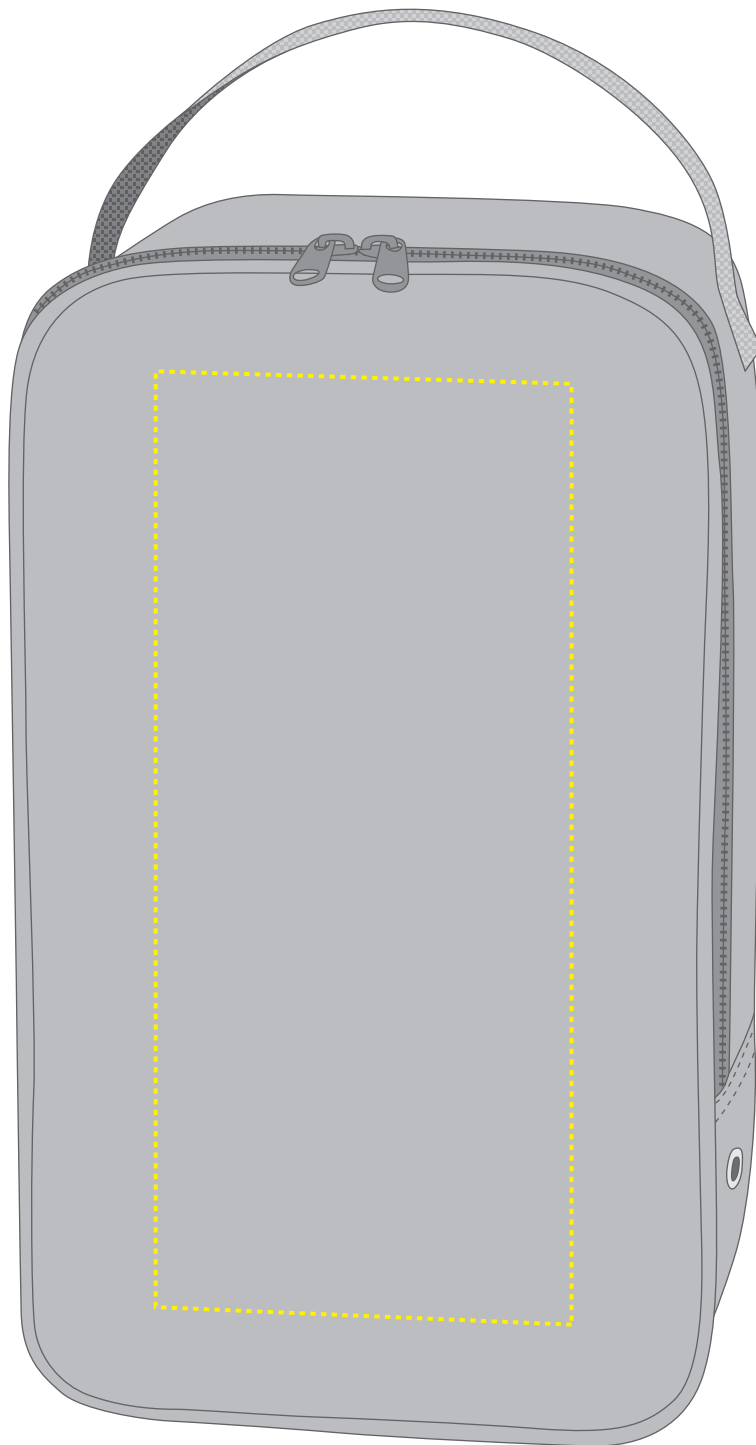

1814007 Schuhtasche / shoe bag SOLUTION

Fläche für Ihr Logo (B 13,5 cm x H 32 cm)
area for your logo (W 13,5 cm x H 32 cm)

Taschenmaß (BxHxT) / size of the bag (WxHxD):

21 cm x 38 cm x 15 cm

Achtung!

Die Werbeflächen können variieren. In Ausnahmefällen sind auch größere Flächen möglich. Bitte sprechen Sie uns an!

Attention!

The decoration area may differ in exceptional case larger areas can be realized. Please get in contact with us!

Spezifikationen:

Datei als eps, tiff, jpg, pdf oder ai
Farbangaben in Pantone, HKS
oder CMYK